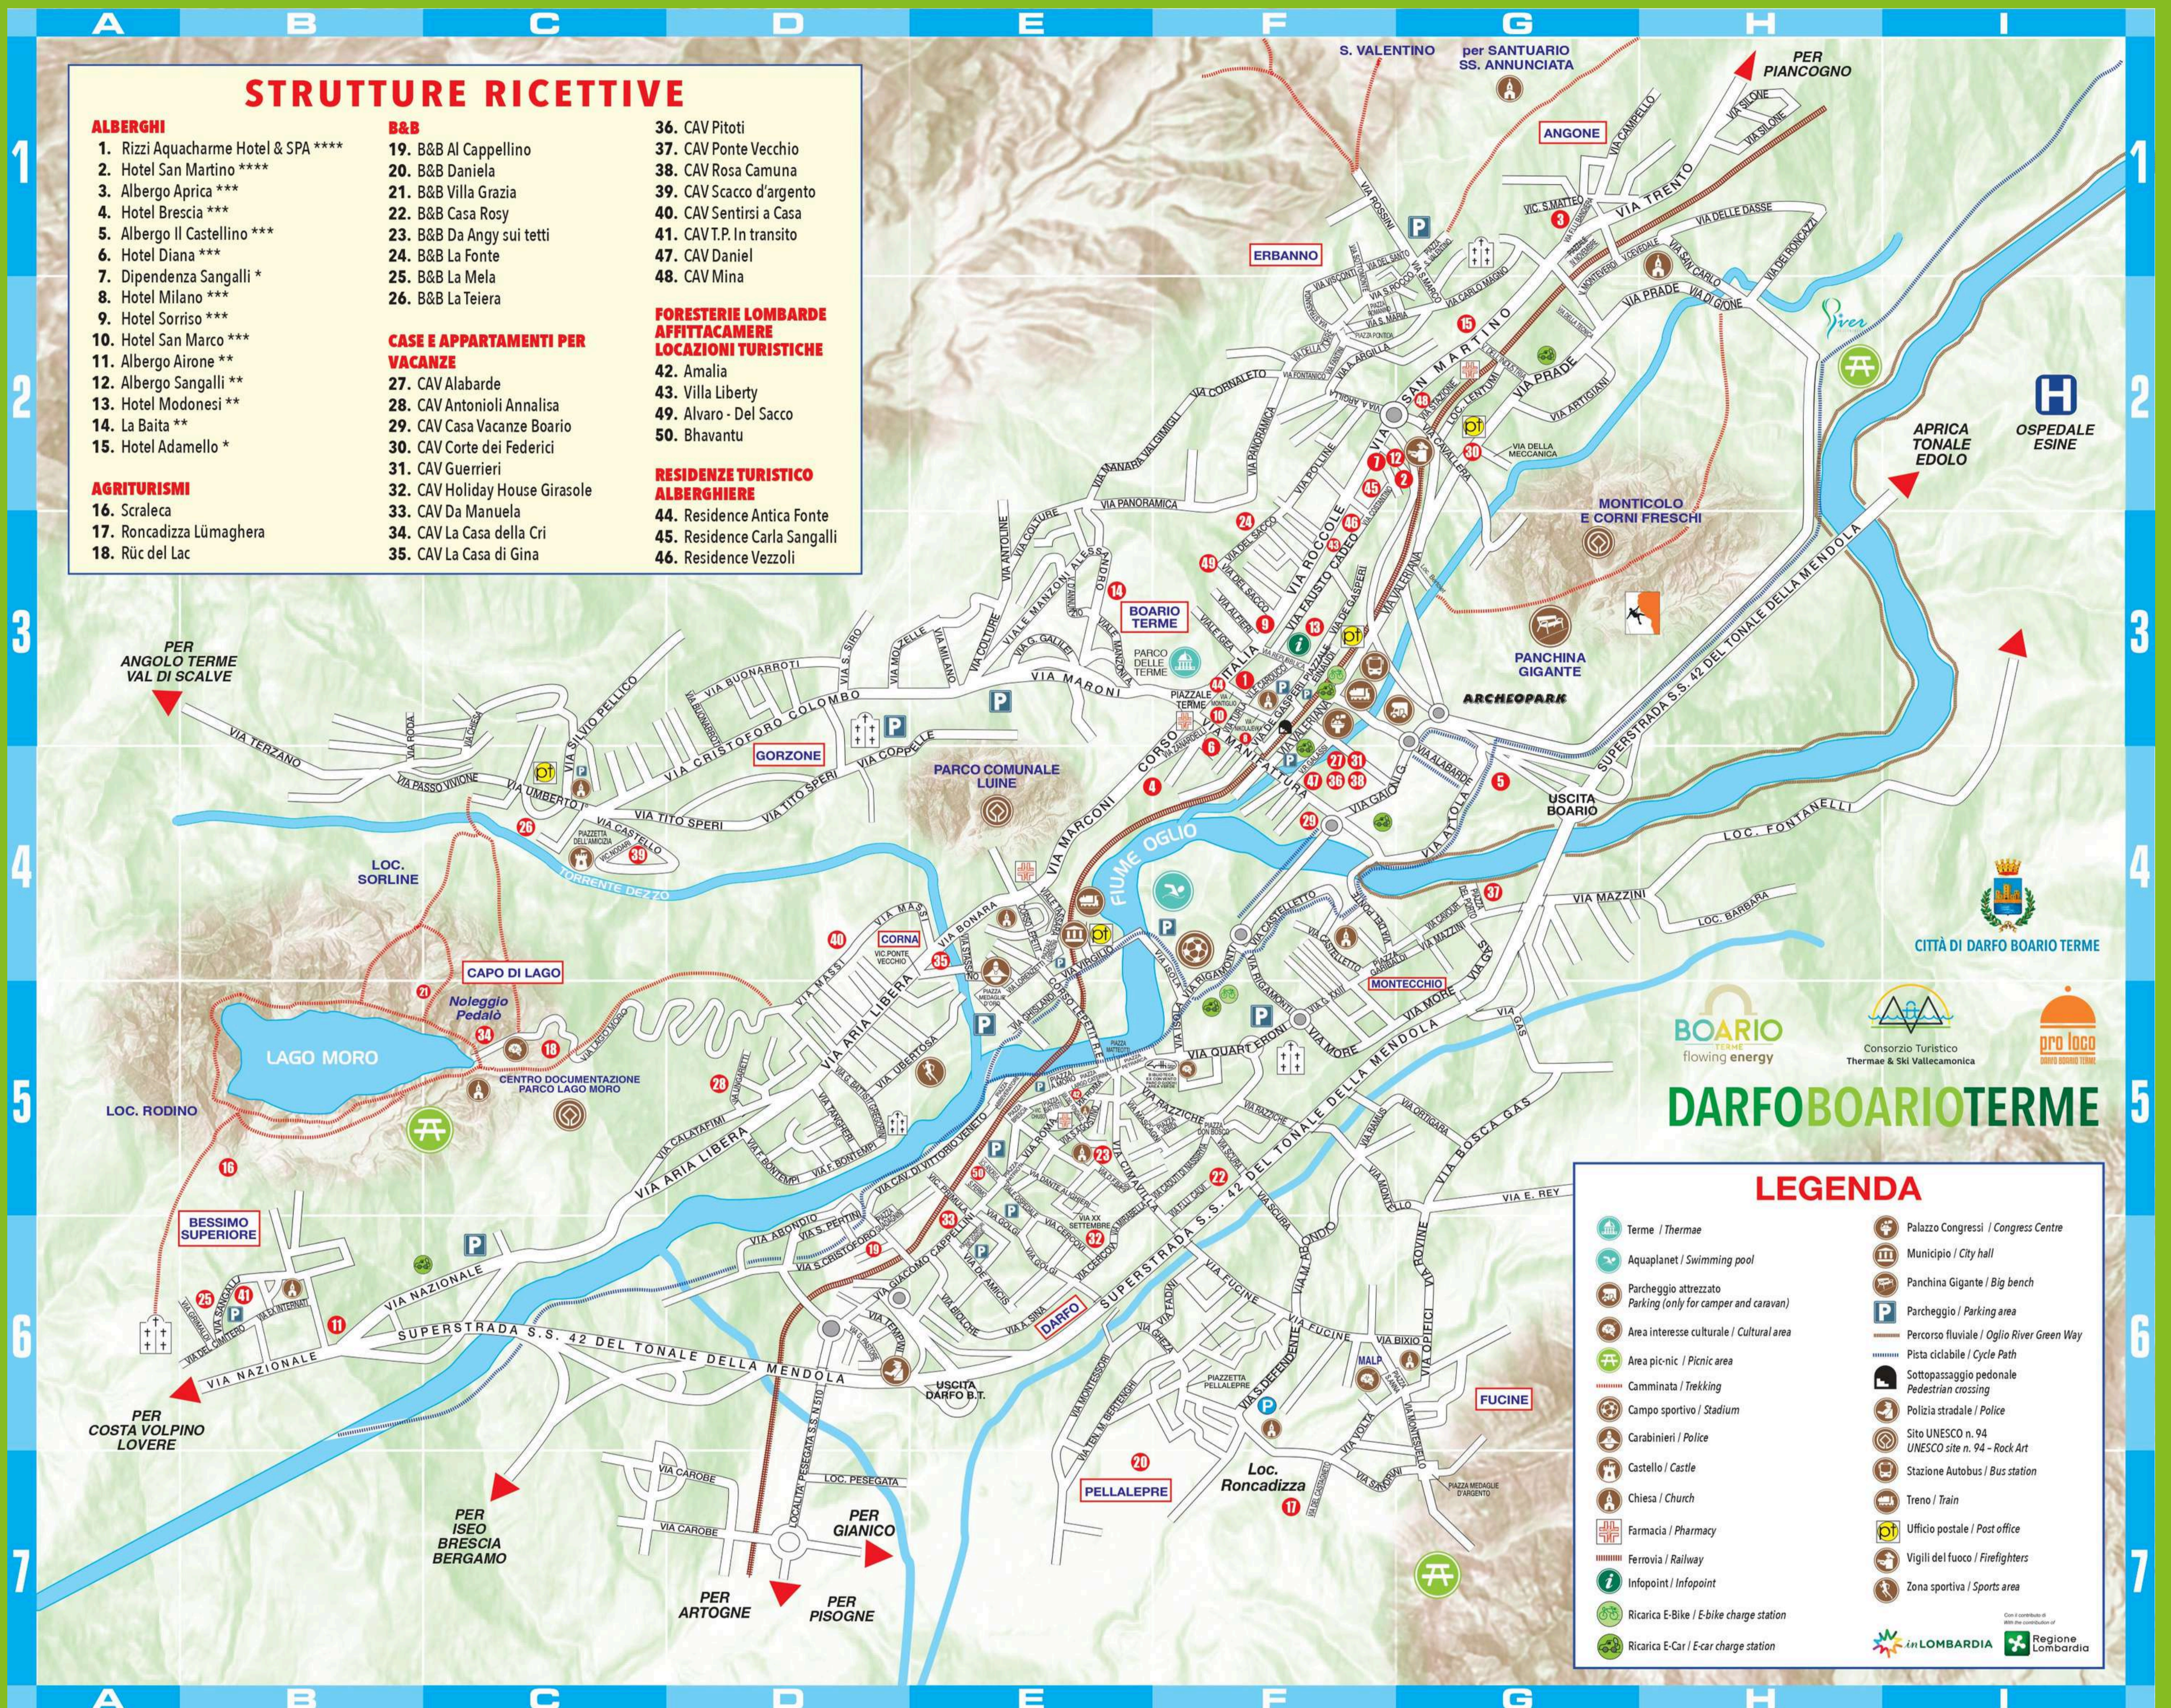

MAPPA DARFO BOARIO TERME

[Per la mappa ingrandita clicca qui](#)